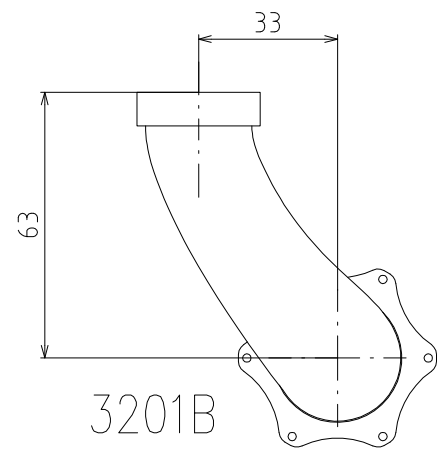

3209

hmotnost / weight : 456 g

3201P

3201B

hmotnost / weight : 119 g