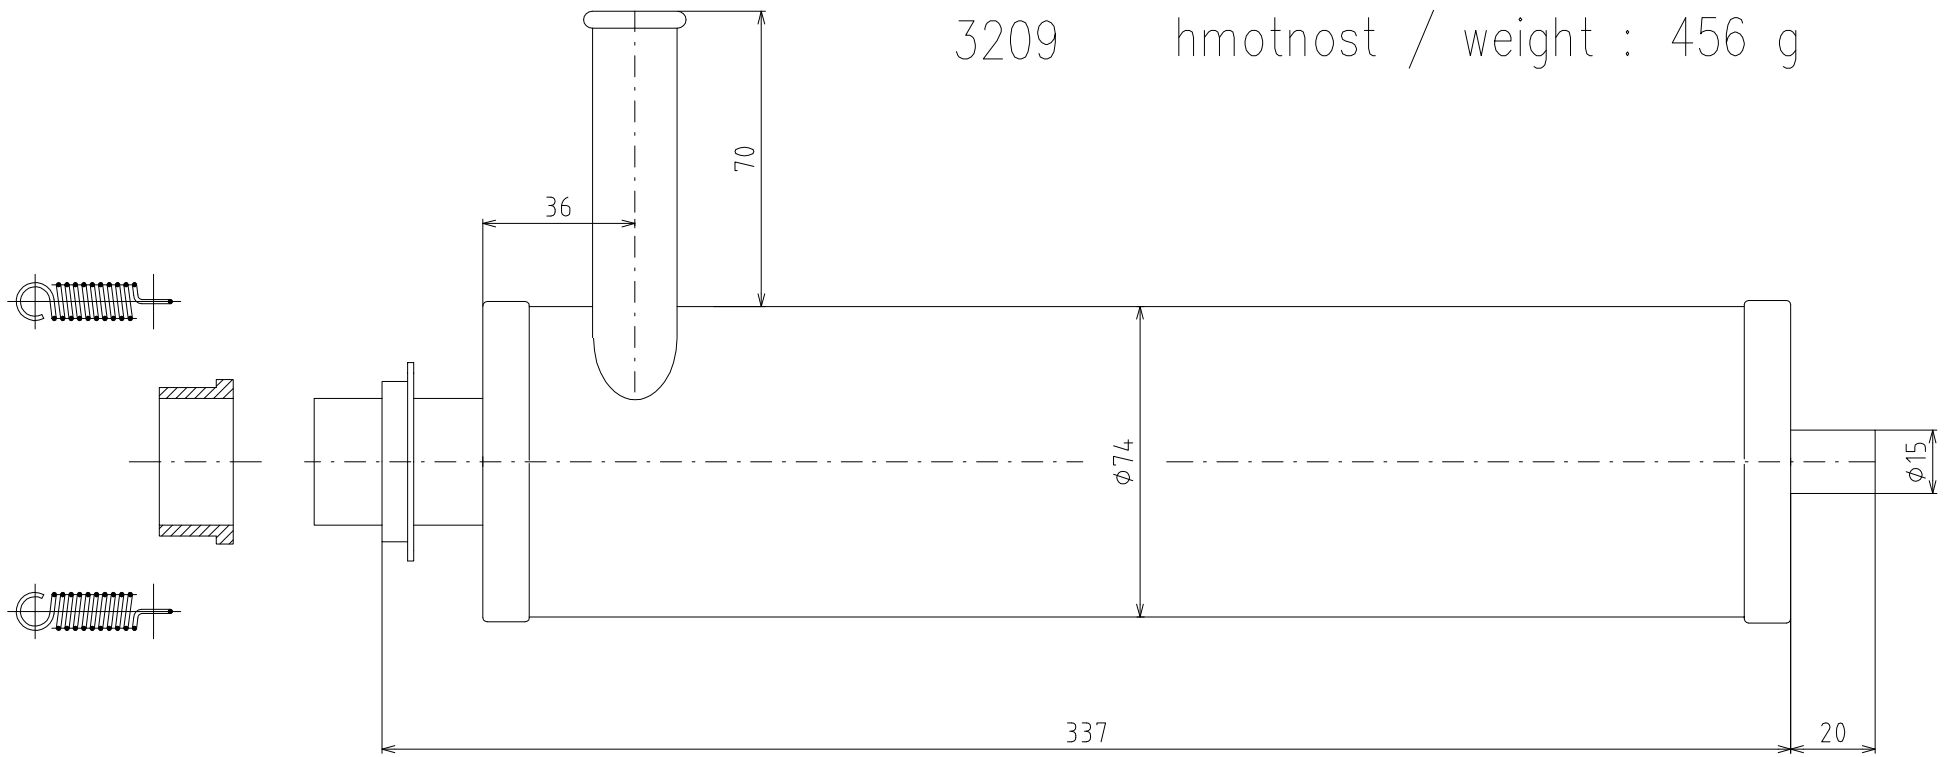

3209

hmotnost / weight : 456 g

3201P

3201B

hmotnost / weight : 119 g