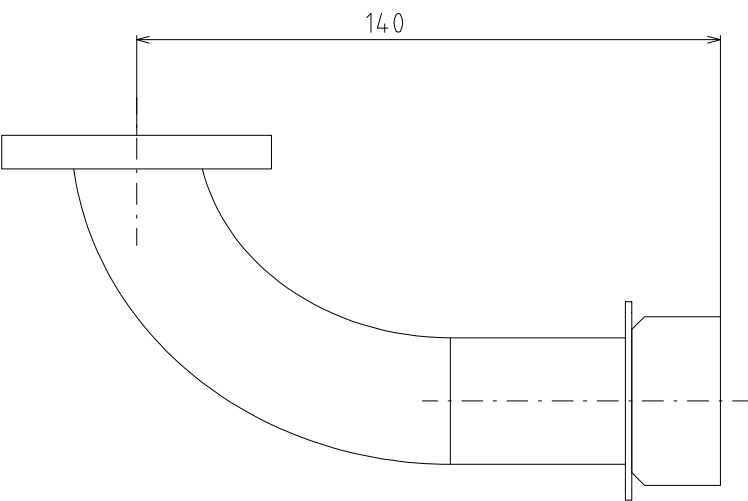

3209

hmotnost / weight : 456 g

3201P

3201B

hmotnost / weight : 119 g