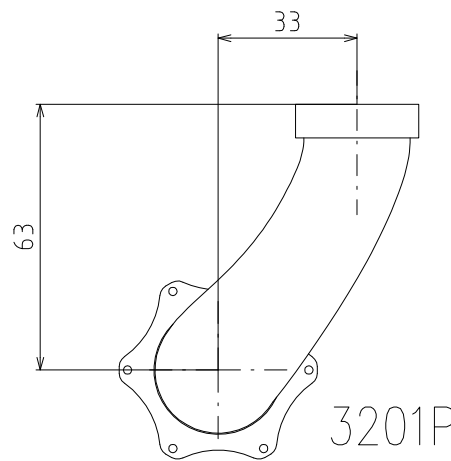

3209

hmotnost / weight : 456 g

3201P

3201B

hmotnost / weight : 119 g